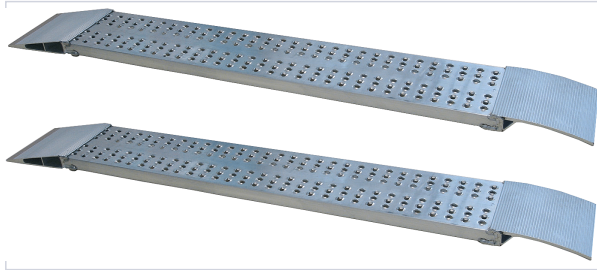

[Accessibilité et PMR](#) > [Accès](#) > [Nouveautés](#) >

Paire de rampes de chargement

Votre prix : **654,16€** HT

[Voir la fiche technique](#)

Caractéristiques techniques

Type de rampe	Droite
Largeur (mm)	200
Poids (kg)	5,500
Adapté aux PMR (Personnes à Mobilité Réduite)	Oui
Spécificité	Perforations antidérapantes
Pour l'extérieur	Oui
Pour l'intérieur	Oui
Hauteur d'accès maximum (mm)	6000
Matière	Aluminium
Capacité de charge (kg)	1000

Longueur (mm)

2000

Caractéristiques produit

Référence

COG070

Secteur - Page catalogue

9-682