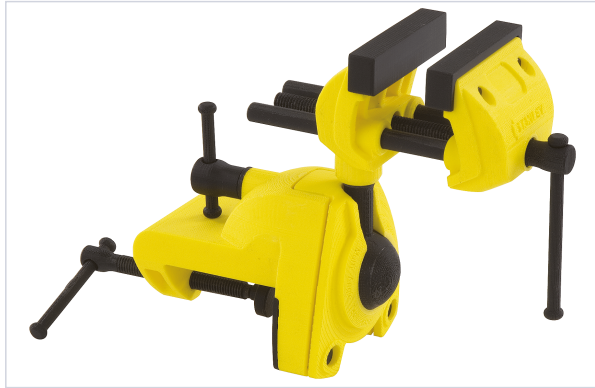

Manutention, levage et rangement atelier > Rangement atelier > Aménagement atelier > Etau >

Etau d'etabli sur rotule

STANLEY.

LE

Tête sur système de rotule pour une tenue dans toutes les positions.

Votre prix : **77,67€** HT

Caractéristiques techniques

Ouverture (en mm)	70
Matière	Fonte
Matière des mors	Revêtement caoutchouc
Type d'étau	D'établi
Poids (kg)	1,600

Caractéristiques produit

Référence	STA595
Marque	Stanley
Secteur - Page catalogue	9-591