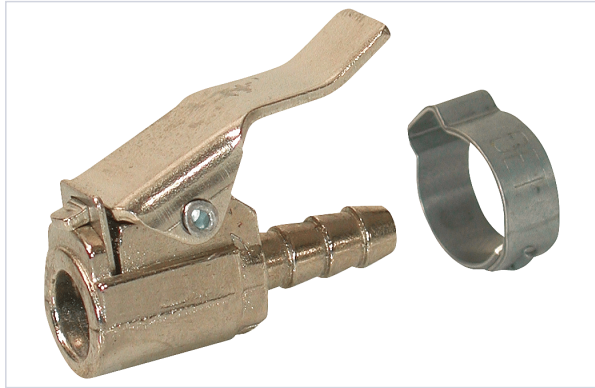

Outillage à main > Pour le peintre > Accessoire pour pistolet à peinture >

Embout de gonflage

Votre prix : **19,97€** HT

Caractéristiques techniques

Spécificité	Pour tuyau Ø intérieur 6mm.
-------------	-----------------------------

Caractéristiques produit

Référence	LME0580
Marque	Lacmé
Secteur - Page catalogue	9-412