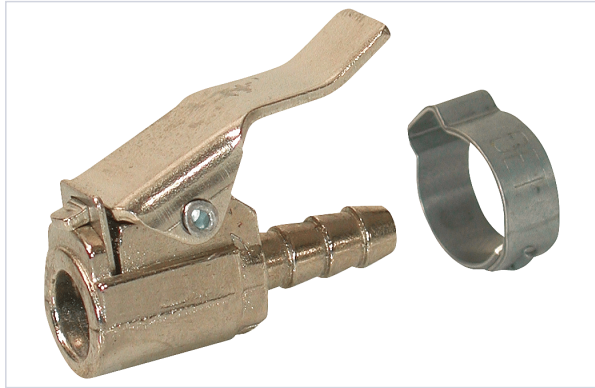

[Outils à main >](#) [Pour le peintre >](#) [Accessoire pour pistolet à peinture >](#)

Embout de gonflage

Caractéristiques techniques

Spécificité

Pour tuyau Ø intérieur 6mm.

Caractéristiques produit

Référence

LME0580

Marque

Lacmé

Secteur - Page catalogue

9-412