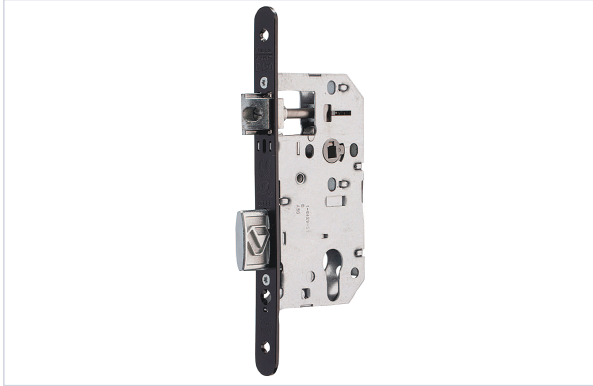

Serrurerie et quincaillerie porte-fenêtre > Serrure et verrou > Serrure > Serrure à encastrer monopoint >

Serrure a encastrer monopoint pour portail D45

Vachette®
ASSA ABLOY

[Voir la fiche technique](#)

GARANTIE
10
ANS

Caractéristiques techniques

Entraxe (mm)	70
Hauteur du coffre (mm)	150
Largeur de la tête (mm)	20
Longueur de la tête (mm)	230
Épaisseur de la tête (mm)	3
Gâche incluse	Oui
Forme de la tête	Plate à bouts ronds
Rappel du demi-tour à la clé	Oui
Sens	Réversible

Carré (mm)	7
Fonction	Clé I
Agréé coupe-feu	Oui
Matière du coffre	Acier
Matière de la tête	Acier
Coloris de la tête	Tête noire
Marquage NF	Oui
Norme EN12209	Oui
Norme NFQC	Oui
Axe à (mm)	40
Type de pêne	Pêne demi-tour, Pêne dormant
Largeur du coffre (mm)	78
Épaisseur du coffre (mm)	15
Utilisation	Pour portail
Garantie	10 ans
Spécificité	Réglage de la saillie du pêne 1/2 tour (de 12 à 22 mm) pour rattrapage du jeu des portes lors des différences thermiques été-hiver
Modèle	D45
Catégorie d'utilisation	Grade 3 - Fréquence élevée
Adapté aux PMR (Personnes à Mobilité Réduite)	Non
Type de serrure	À encastrer
Nombre de points	1

Caractéristiques produit

Référence	VAC258
Marque	Vachette
Secteur - Page catalogue	1-78