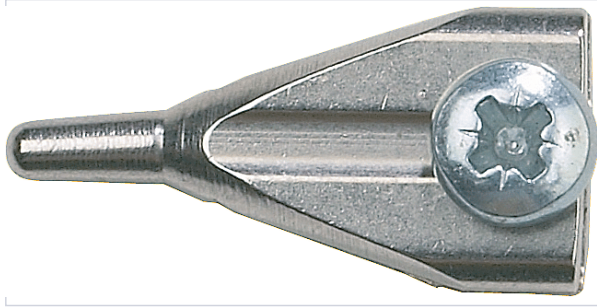

Soudage > Fer à souder et accessoire > Panne >

Panne

Votre prix : **48,22€** HT

Caractéristiques techniques

Articles associés	Pour fer à souder EXS001 et EXS002
Diamètre (mm)	2
Type de panne	Ronde

Caractéristiques produit

Référence	EXS011
Marque	Express
Secteur - Page catalogue	9-307