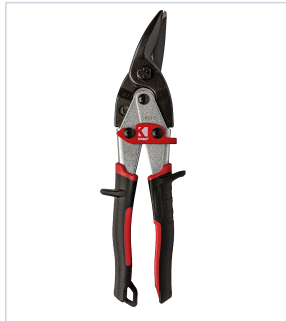

Outillage à main > Outil de coupe > Cisaille >

## Cisaille a toile type aviateur

LE

Lame micro dentelée pour éviter la glisse.

### Caractéristiques produit

<b>Marque</b>	Erko
<b>Capacité de coupe inox (mm)</b>	0,7
<b>Capacité de coupe acier (mm)</b>	1,2
<b>Utilisation</b>	Possible de réaliser des coupes à gauche avec un bord net à droite, des coupes à droite avec un bord net à gauche ou des coupes rectilignes.
<b>Secteur - Page catalogue</b>	9-579