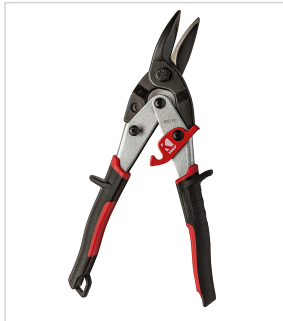

Outillage à main > Outil de coupe > Cisaille >

## Cisaille a toile type aviateur

LE

Lame micro dentelée pour éviter la glisse.

### Caractéristiques produit

<b>Marque</b>	Erko
<b>Capacité de coupe inox (mm)</b>	0,7
<b>Capacité de coupe acier (mm)</b>	1,2
<b>Utilisation</b>	Possible de réaliser des coupes à gauche avec un bord net à droite, des coupes à droite avec un bord net à gauche ou des coupes rectilignes.
<b>Secteur - Page catalogue</b>	9-579