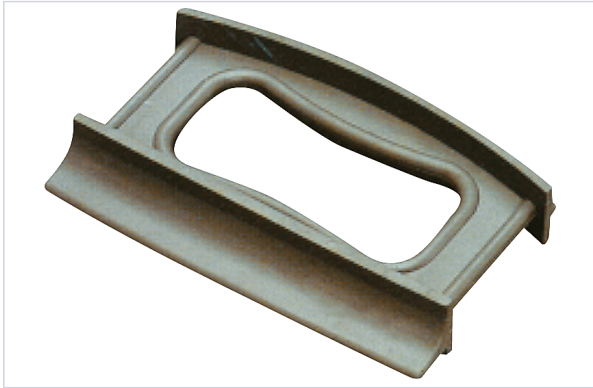

Outillage à main > Pour le maçon > Fer à marche >

Fer a marche fonte

WILMART

Votre prix : **29,42€** HT