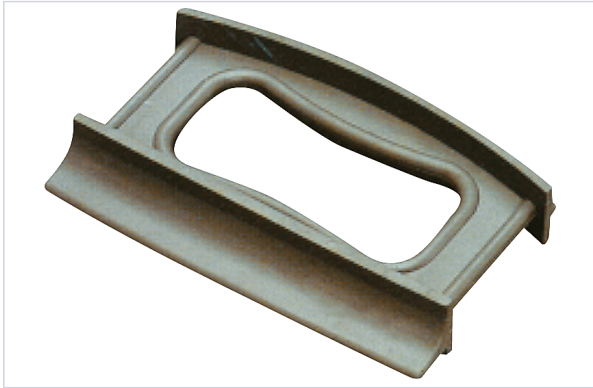

Outillage à main > Pour le maçon > Fer à marche >

Fer a marche fonte

WILMART

Caractéristiques techniques

Largeur (mm)	125
Poids (g)	520,000
Spécificité	Fer à marche en fonte avec butée de guidage.

Caractéristiques produit

Référence	LOP032
Marque	Wilmart
Secteur - Page catalogue	9-624