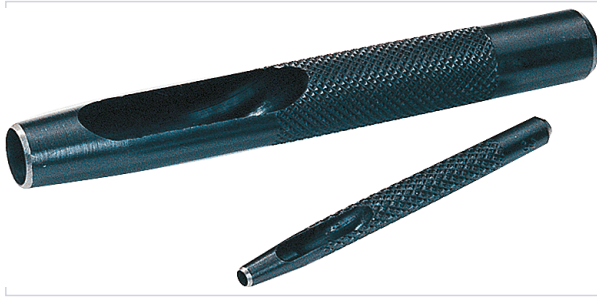

Outillage à main > Emporte-pièce > Nouveautés >

Emporte-pièce

riss

Caractéristiques produit

Marque	Riss
Support d'utilisation	Cuir, Liège
Matière	Acier au carbone spécifique trempé
Spécificité	Corps rond moleté bruni
Secteur - Page catalogue	9-503