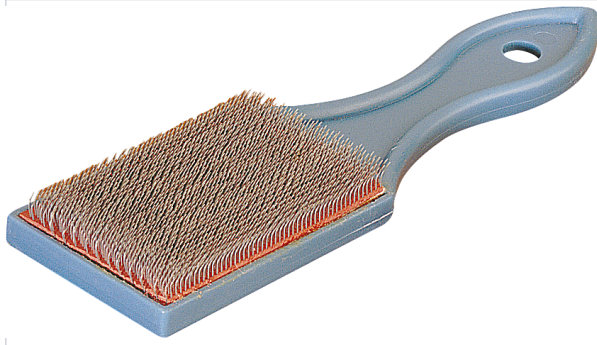

Droguerie et Entretien > Matériel d'entretien > Brosse >

Carde a lime

Votre prix : **6,51€** HT

Caractéristiques techniques

Type de brosse	A manche
Matière du fil	Acier
Matière du manche	Plastique
Utilisation	Nettoyage de limes et outils.
Longueur (mm)	190
Largeur (mm)	55

Caractéristiques produit

Référence	JAZ024
Secteur - Page catalogue	9-516