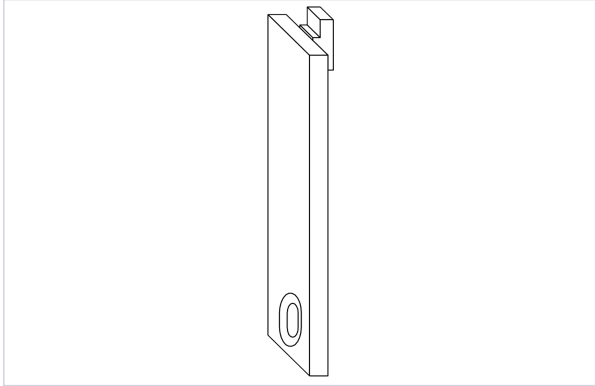

## Blocage de cremone 45° AWDR SL

Votre prix : **0,84€** HT

### Caractéristiques techniques

<b>Sens</b>	Réversible
<b>Utilisation</b>	Blocage de la position de basculement sur les ferrures oscillo-battantes.