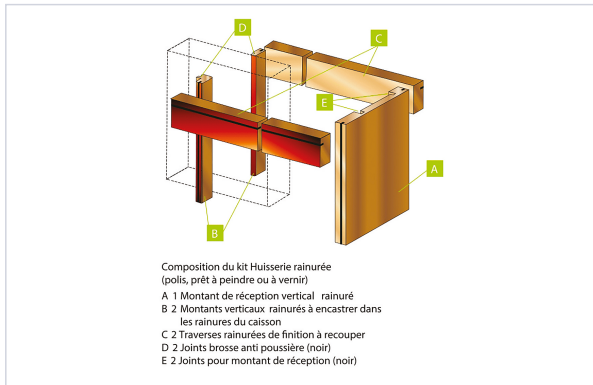

Porte battante et coulissante > Huisserie de porte > Nouveautés >

Kit huisserie rainurée

Caractéristiques produit

Marque	Fibrotubi
Coloris	Blanc
Largeur maximum (mm)	2400
Hauteur maximum (mm)	2100
Composition	- 1 montant de réception vertical rainuré - 2 montants verticaux rainurés à encastrent dans les rainures du caisson - 2 traverses rainurées de finition à recouper - 2 joints brosse anti poussière (noir) - 2 joints pour montant de réception (noir)
Articles associés	FIB001 à FIB007
Type de vantail	Double
Secteur - Page catalogue	8-399