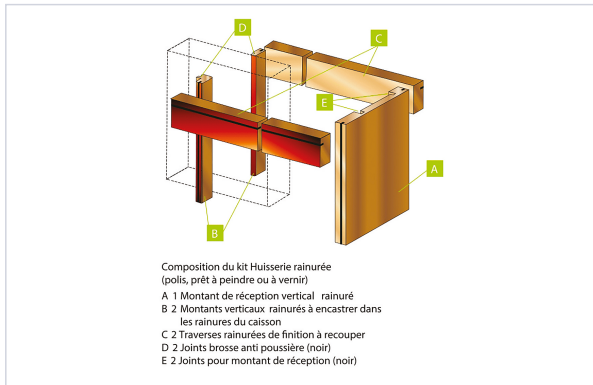

Porte battante et coulissante > Huisserie de porte > Nouveautés >

Kit huisserie rainurée

Caractéristiques produit

Marque	Fibrotubi
Coloris	Blanc
Largeur maximum (mm)	2400
Hauteur maximum (mm)	2100
Composition	<ul style="list-style-type: none"> - 1 montant de réception vertical rainuré - 2 montants verticaux rainurés à encastrent dans les rainures du caisson - 2 traverses rainurées de finition à recouper - 2 joints brosse anti poussière (noir) - 2 joints pour montant de réception (noir)
Articles associés	FIB001 à FIB007
Type de vantail	Double
Secteur - Page catalogue	8-399