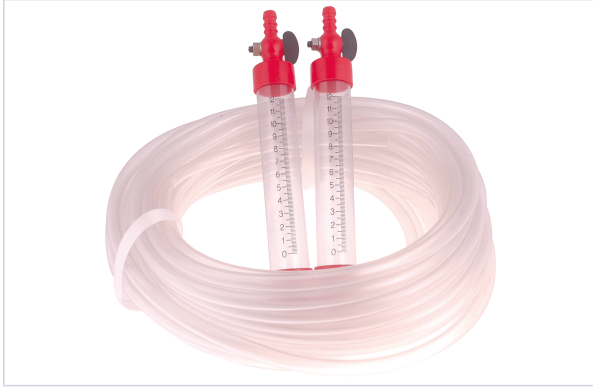

Outillage à main > Outil de traçage > Niveau >

Niveau a eau complet

WILMART

Votre prix : **67,55€** HT

Caractéristiques techniques

Nombre de fioles	2
Livré(e) avec	20 mètres de tuyau.
Matière	Plastique
Spécificité	Fioles graduées 0 à 15 cm. Fermeture par bouchon. Ø fioles 20 mm. Adaptable sur tuyau Ø 10mm.

Caractéristiques produit

Référence	DGS015
Marque	Wilmart
Secteur - Page catalogue	9-482