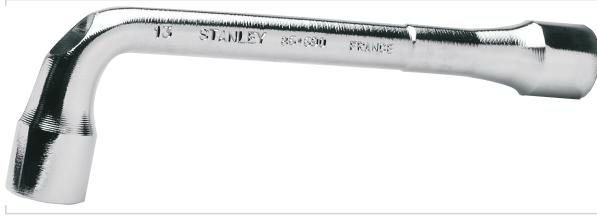

Outillage à main > Outil de serrage > Clé et cliquet >

Cle a pipe debouchee

STANLEY.

Caractéristiques produit

Marque	Stanley
Type de clé - outillage	Clé à pipe débouchée
Aspect finition	Chromé
Forme de l'empreinte	6 pans, 12 pans
Diamètre (mm)	7
Secteur - Page catalogue	