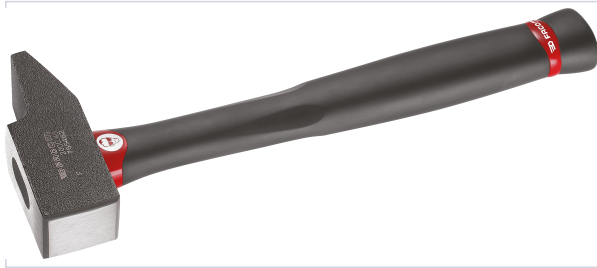

Outillage à main > Outil de démolition > Marteau et masse > Marteau >

Marteau rivoir 200C.30

Manche de sécurité ergonomique.

[Voir la fiche technique](#)

Votre prix : **54,07€** HT

Caractéristiques techniques

Matière du manche	Graphite
Longueur (mm)	270
Largeur de la tête (en mm)	30
Type de marteau	Rivoir

Caractéristiques produit

Référence	FAC208
Marque	Facom
Secteur - Page catalogue	9-529