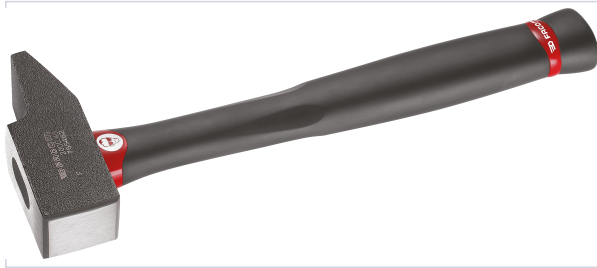

Outillage à main > Outil de démolition > Marteau et masse > Marteau >

## Marteau rivoir 200C.30

Manche de sécurité ergonomique.

[Voir la fiche technique](#)

### Caractéristiques techniques

Matière du manche	Graphite
Longueur (mm)	270
Largeur de la tête (en mm)	30
Type de marteau	Rivoir