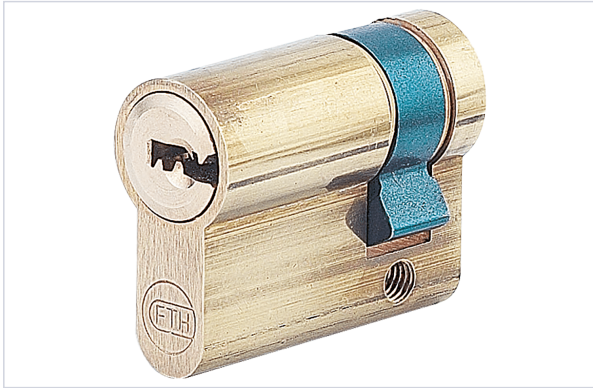

Serrurerie et quincaillerie porte-fenêtre > Cylindre et clé > Cylindre mécanique >

## Cylindre ENEDIS secteur IDF

### Caractéristiques produit

<b>Matière</b>	Laiton
<b>Niveau de sécurité</b>	Sûreté
<b>Nombre de clés fournies</b>	2
<b>Type de panneton</b>	Standard
<b>Type de clé de cylindre</b>	Clé réversible
<b>Clé supplémentaire</b>	BEURAIN
<b>Profil du cylindre</b>	Européen
<b>Fonctionnalité</b>	Varié sur passe EDF
<b>Variure</b>	Secteur IDF (Département : 75)
<b>Aspect finition</b>	Poli
<b>Panneton orientable</b>	Non
<b>Présence d'un bouton</b>	Oui
<b>Disponible sur organigramme</b>	Non

## Caractéristiques techniques

RÉFÉRENCE	DIMENSION CYLINDRE (EXT X INT) (MM)	TYPE DE CYLINDRE	SECTEUR - PAGE CATALOGUE	PRIX
<a href="#"><u>BEA028</u></a>	30 x 10	Demi-cylindre	1-55	137,93 €
<a href="#"><u>BEA029</u></a>	30 x 30	Double entrée	1-55	206,93 €
<a href="#"><u>BEA030</u></a>	30 x 40	Double entrée	1-55	210,83 €
<a href="#"><u>BEA031</u></a>	30 x 60	Double entrée	1-55	295,28 €
<a href="#"><u>BEA032</u></a>	40 x 10	Demi-cylindre	1-55	146,29 €
<a href="#"><u>BEA033</u></a>	30 x 30 B	À bouton	1-55	181,93 €
<a href="#"><u>BEA035</u></a>	40 x 30 B	À bouton		206,84 €
<a href="#"><u>BEA036</u></a>			1-55	220,92 €