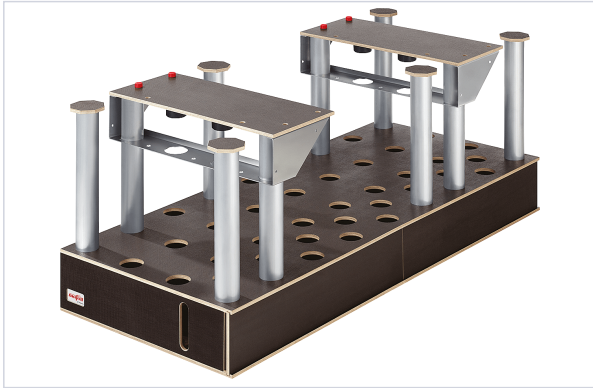

## Table de sciage 91A601

**mafell**

- Dimensions (long. x largeur) : 1724 x 753 mm
- Hauteur de travail : 691 mm
- Poids : 37 kg

Votre prix : **2 442,24€** HT

### Caractéristiques techniques

Éligible au leasing	oui
Type de table	Découpe