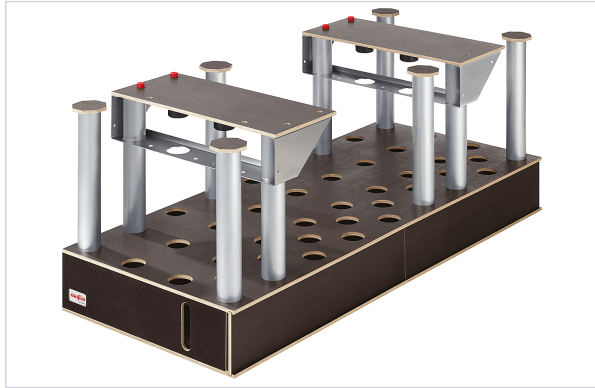

Outillage à main > Outil d'isolation par l'extérieur > Découpe isolant >

Table de sciage 91A601

mafell

- Dimensions (long. x largeur) : 1724 x 753 mm
- Hauteur de travail : 691 mm
- Poids : 37 kg

Caractéristiques techniques

Éligible au leasing	oui
Type de table	Découpe

Caractéristiques produit

Référence	MAF113
Marque	Mafell