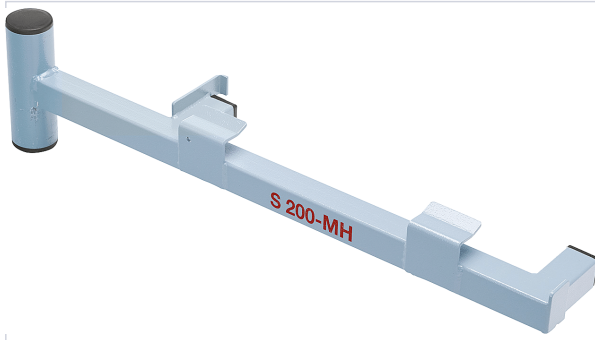

Outillage électroportatif > Accessoires d'outillage électroportatif > Accessoire pour scie à câble >

Support de rangement

Caractéristiques techniques

Utilisation

Support de rangement pour maintenir la DSS300 droite.

Caractéristiques produit

Référence

MAF112

Marque

Mafell