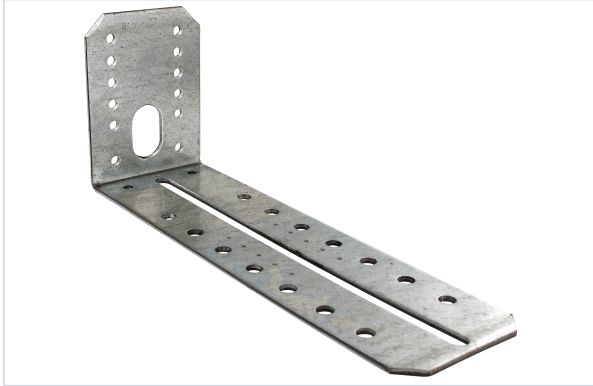

Manutention, levage et rangement atelier > Rangement atelier > Rangement > Equerre >

Equerre

Votre prix : **6,99€** HT

[Voir la fiche technique](#)

Caractéristiques techniques

Épaisseur (mm)	2,50
Diamètre des trous de fixation (en mm)	4,5, 6,5
Hauteur (mm)	78
Longueur (mm)	199
Type d'équerre	L

Caractéristiques produit

Référence	DEP130
Marque	Deprat
Secteur - Page catalogue	2-258