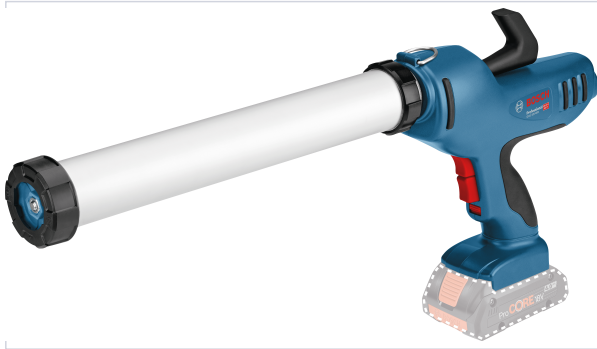

Consommables de chantier > Adhésif et colle > Pistolet à cartouche >

Pistolet a cartouche GCG 18V-600 SOLO

100% compatible avec toutes les batteries 18V Bosch.

Votre prix : **575,92€** HT

[Voir la fiche technique](#)

GARANTIE
3
A N S

Caractéristiques techniques

Garantie	3 ans
Modèle	GCG 18V-600 professional
Type d'alimentation	Sur batterie
Largeur (mm)	729
Hauteur (mm)	94
Tension d'alimentation (V)	18
Poids (kg)	2,200
Longueur (mm)	357
Préconisation métier	Métiers du bâtiment

Cartouches compatibles (en ml)	600
Type de batterie	Li-Ion
Nombre de batterie(s) incluse(s)	Aucune
Vitesse d'avancement maximum (en mm/s)	9
Utilisation	Pour cartouches ou sachets de mastic.
Format	Boîte carton
Éligible au leasing	oui
Service + 36 mois	Contrat B (FBC991)