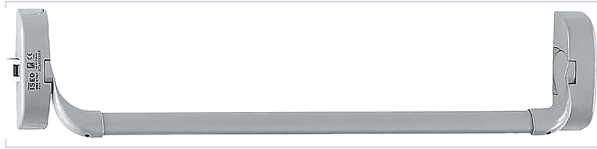

Serrurerie et quincaillerie porte-fenêtre > Serrure et verrou > Serrure anti-panique > Serrure anti-panique >

Serrure anti-panique Idea Barre

Traitement antibactérien

[Voir la fiche technique](#)

GARANTIE
10
ANS

Caractéristiques produit

Marque	Iseo
Sens	Réversible
Longueur de la barre (mm)	1130
Modèle	IDEA BARRE
Livré(e) avec	Gâches, jeu de cales d'épaisseur, platines de pose atelier, (obturateur et tringles pour les serrures 2/3 points).
Utilisation	Pour tout type de porte (bois, alu, acier, pvc).
Largeur maximum du vantail (mm)	1500
Garantie	10 ans
Poids maximum du vantail (kg)	200
Spécificité	Profil étroit de 37 mm.
Application	Particulièrement adaptée dans les espaces publics et là où l'hygiène et la protection de la santé sont des conditions fondamentales (hôpitaux, cliniques, maisons de repos, crèches et écoles maternelles).
Agréé coupe-feu	Oui

Marquage NF	Oui
Norme EN1125	Oui
Fabrication européenne	Oui
Type de serrure	Anti-panique
Hauteur maximum du vantail (mm)	2270
Préconisation d'utilisation	Pour les serrures anti-panique 2 et 3 points, il est préférable d'utiliser un module à béquille plutôt qu'un module à bouton, pour actionner plus facilement les tringles hautes et basses.
Secteur - Page catalogue	1-212

Caractéristiques techniques

RÉFÉRENCE	COLORIS	POINT(S) DE FERMETURE
<u>CAV200</u>	Argent	1 point latéral
<u>CAV201</u>	Blanc	1 point latéral
<u>CAV202</u>	Noir	1 point latéral
<u>CAV206</u>	Argent	2/3 points haut et bas
<u>CAV207</u>	Blanc	2/3 points haut et bas
<u>CAV208</u>	Noir	2/3 points haut et bas
<u>CAV209</u>	Argent	3 points latéraux
<u>CAV210</u>	Blanc	3 points latéraux
<u>CAV211</u>	Noir	3 points latéraux