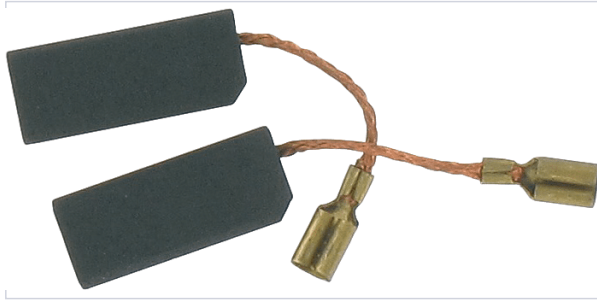

Outillage électroportatif > Accessoires d'outillage électroportatif > Pièce détachée outillage électro-portatif > Charbon >

Jeu de 2 charbons 1617014142

Caractéristiques techniques

Articles associés

Pour perceuse GBH36 VF-Li et GBH36V-L

Caractéristiques produit

Référence	FBC225
Marque	Bosch
Secteur - Page catalogue	9-77