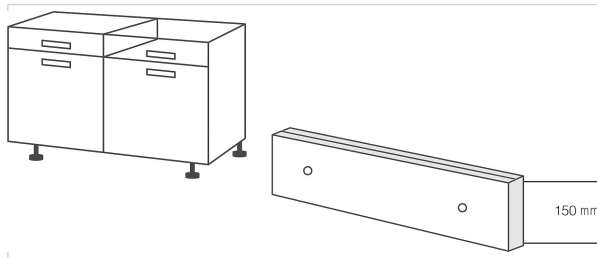

Quincaillerie pour l'extérieur > Équipement du parking et voirie > Poteau >

Potelet pour separation centrale haute caisson

COMPOSANTS CUISINES
impex

Votre prix : **41,71€** HT

Caractéristiques techniques

Type de poteau	Pour séparateur centrale de caisson
Hauteur (mm)	100
Largeur (mm)	500
Spécificité	Permet une séparation centrale pour recevoir un tiroir en partie haute de caisson.
Coloris	Blanc
Matière	Aluminium

Caractéristiques produit

Référence	IEXZ2055
Marque	Impex
Secteur - Page catalogue	8-239