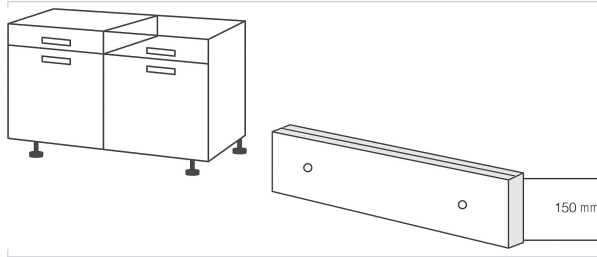

Quincaillerie pour l'extérieur > Équipement du parking et voirie > Poteau >

Potelet pour separation centrale haute caisson

COMPOSANTS CUISINES
impex

Votre prix : **41,71€** HT

Caractéristiques techniques

Type de poteau	Pour séparateur centrale de caisson
Hauteur (mm)	100
Largeur (mm)	500
Spécificité	Permet une séparation centrale pour recevoir un tiroir en partie haute de caisson.
Coloris	Blanc
Matière	Aluminium

Caractéristiques produit

Référence	IEXZ2055
Marque	Impex
Secteur - Page catalogue	8-239