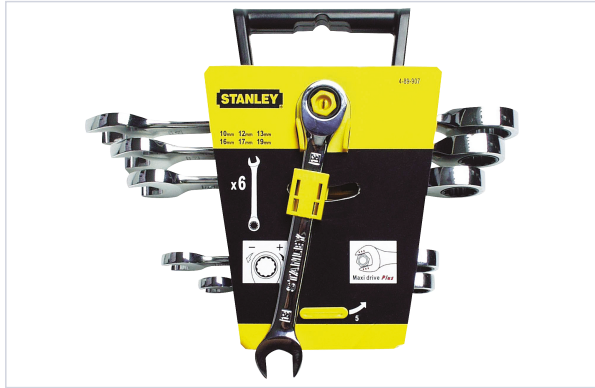

Outillage à main > Outil de serrage > Clé et cliquet >

Jeu de 7 clés mixtes a cliquet STMT82846-0

**STANLEY.**

Caractéristiques techniques

Dimension de l'empreinte	8, 10, 12, 13, 14, 17, 19
Nombre de clés fournies	7
Type de clé - outillage	Clé mixte à cliquet
Nombre de dents du cliquet	72
Aspect finition	Chromé
Modèle	STMT82846-0
Spécificité	Œil plat, 5° de reprise, manche ergonomique.
Matière	Acier forgé à froid

Caractéristiques produit

Référence	STA827
Marque	Stanley

Secteur - Page catalogue

9-535