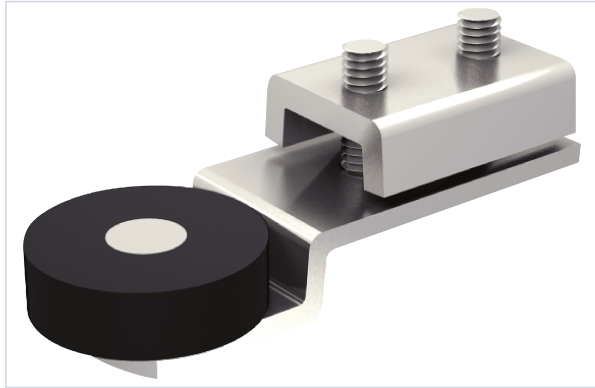

Serrurerie et quincaillerie porte-fenêtre > Accessoires pour la porte > Quincaillerie de la porte > Butée et butoir pour porte >

Butoir de rail 1098

[Voir la fiche technique](#)

GARANTIE
20
ANS

FABRIQUÉ
EN FRANCE

Caractéristiques techniques

Matière	Caoutchouc /Acier zingué
Garantie	20 ans
Coloris	Noir, Gris
Norme EN1527-100	Oui
Fabrication française	Oui
Longueur (mm)	77
Diamètre (mm)	30
Articles associés	Pour rail section 35 x 30 mm MAT040 ou 40 x 50 mm MAT070 .
Type de fixation	À visser

Caractéristiques produit

Référence	MAT059
Marque	Mantion
Secteur - Page catalogue	7-9