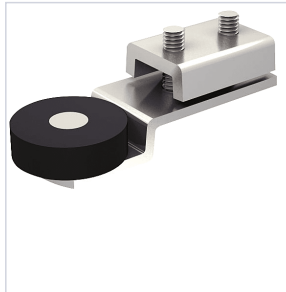

Serrurerie et quincaillerie porte-fenêtre > Accessoires pour la porte > Quincaillerie de la porte > Butée et butoir pour porte >

Butoir de rail 1098

[Voir la fiche technique](#)

GARANTIE
20
ANS

FABRIQUÉ
EN FRANCE

Caractéristiques techniques

Matière	Caoutchouc /Acier zingué
Garantie	20 ans
Coloris	Noir, Gris
Norme EN1527-100	Oui
Fabrication française	Oui
Longueur (mm)	77
Diamètre (mm)	30
Articles associés	Pour rail section 35 x 30 mm MAT040 ou 40 x 50 mm MAT070 .
Type de fixation	À visser

Caractéristiques produit

Référence	MAT059
Marque	Mantion
Secteur - Page catalogue	7-9