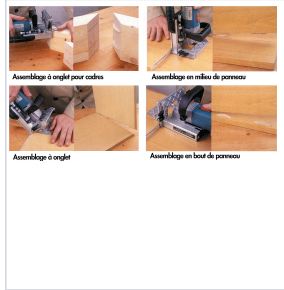

Outillage électroportatif > Électroportatif > Rainureuse >

Rainureuse d'entailles AB111N

Votre prix : **694,70€** HT

Caractéristiques techniques

Vitesse de rotation à vide maximum (en tr/min)	10000
Puissance (W)	900
Utilisation	Pour la pose de lamelles, permet de réaliser des entailles standard pour lamelles N°0-10-20.
Profondeur de fraisage maximum (mm)	20
Niveau sonore (dB)	103
Spécificité	Système rapide de changement de lame.
Modèle	AB111N
Format	Coffret de transport
Accessoire(s) inclus	1 fraise carbure, 1 burette, 1 buse d'aspiration et des clés de services
Diamètre du disque (mm)	100
Épaisseur de la lame (mm)	4
Poids (kg)	

	2,900
Diamètre de l'alésage (mm)	22
Type d'alimentation	Filaire
Valeur vibratoire (en m/s²)	4,70
Éligible au leasing	oui

Caractéristiques produit

Référence	VIB011
Marque	Virutex
Secteur - Page catalogue	9-102