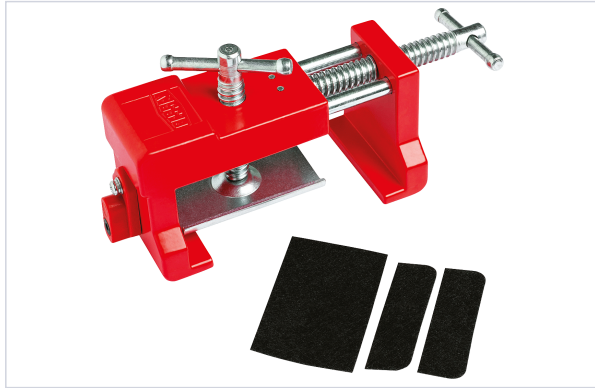

Manutention, levage et rangement atelier > Rangement atelier > Aménagement atelier > Etau >

Etau FRZ12

Votre prix : **130,99€** HT