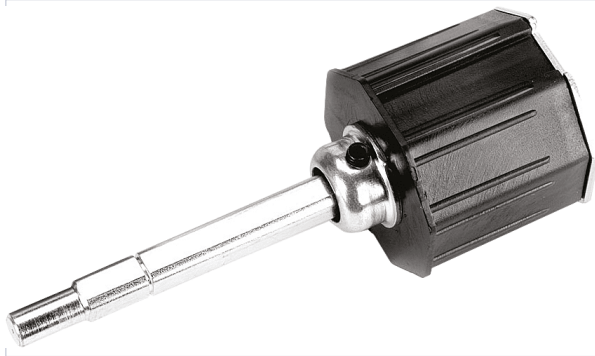

Agencement et aménagement > Structure tubulaire et garde-corps > Embout de tube >

## Embout de tube volet roulant

GARANTIE  
**2**  
ANS

FABRIQUÉ  
EN FRANCE

### Caractéristiques produit

Marque	Faac
Forme	Octogonale
Fabrication française	Oui
Garantie	2 ans