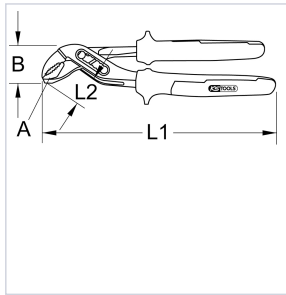

Outillage à main > Outil de coupe > Pince > Pince et tenaille >

Pince multiprise gainee

Votre prix : **45,11€** HT

[Voir la fiche technique](#)

Caractéristiques techniques

Longueur de la pince (mm)	240
Poids (g)	367,000
Type de pince	Multiprise
Spécificité	Crémaillère à 7 positions.
Capacité de serrage maximum (mm)	36

Caractéristiques produit

Référence	WIH187
Marque	KS Tools
Secteur - Page catalogue	9-563