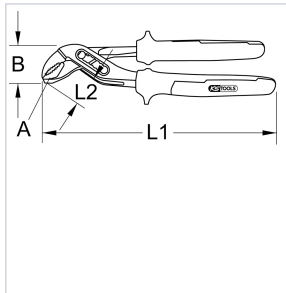

Outillage à main > Outil de coupe > Pince > Pince et tenaille >

## Pince multiprise gainee

Votre prix : **45,11€** HT

[Voir la fiche technique](#)

### Caractéristiques techniques

Longueur de la pince (mm)	240
Poids (g)	367,000
Type de pince	Multiprise
Spécificité	Crémaillère à 7 positions.
Capacité de serrage maximum (mm)	36