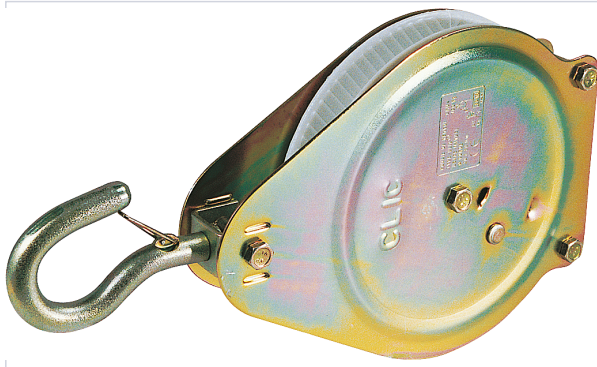

Désenfumage et protection incendie > Système de désenfumage > Poulie >

Poulie Clic

Votre prix : **262,07€** HT

Caractéristiques techniques

Diamètre (mm)	210
Utilisation	Pour cordage Ø 20 à 30 mm.
Spécificité	A crochet avec linguet de sécurité. Blocage automatique.
Articles associés	Pour corde SOP206 .
Charge maximum d'utilisation (kg)	150

Caractéristiques produit

Référence	SOP205
Secteur - Page catalogue	9-705