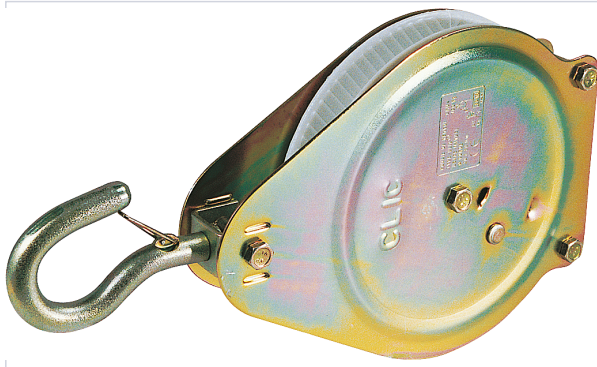

Désenfumage et protection incendie > Système de désenfumage > Poulie >

Poulie Clic

Caractéristiques techniques

Diamètre (mm)	210
Utilisation	Pour cordage Ø 20 à 30 mm.
Spécificité	A crochet avec linguet de sécurité. Blocage automatique.
Articles associés	Pour corde SOP206 .
Charge maximum d'utilisation (kg)	150

Caractéristiques produit

Référence	SOP205
Secteur - Page catalogue	9-705