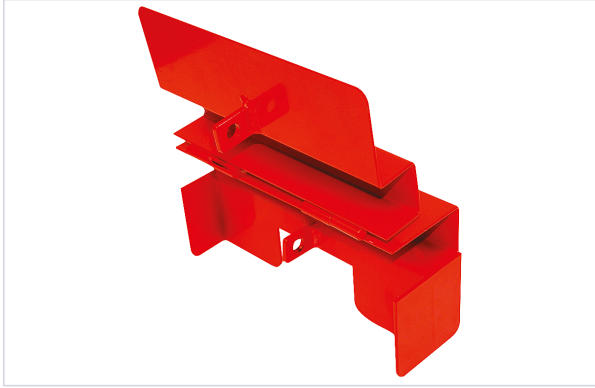

Sécurité des biens > Cadenas et antivol > Antivol >

Antivol d'echelle

Inviolable.

Votre prix : **248,56€** HT

Caractéristiques techniques

Aspect finition	Zingué
Type de verrouillage	Cadenas
Coloris du corps	Rouge
Utilisation	Pour une échelle.
Matière	Acier

Caractéristiques produit

Référence	DAS004
Secteur - Page catalogue	9-696