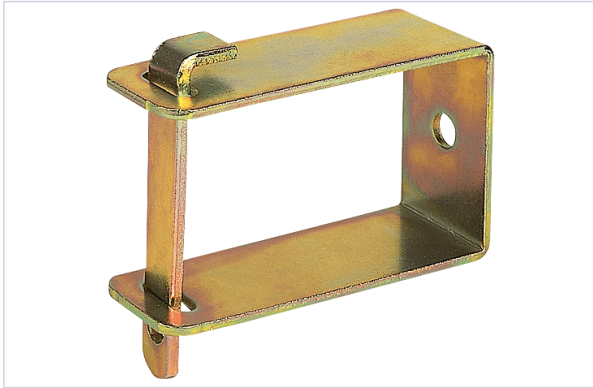

Agencement et aménagement > Aménagement de cuisine > Support de fixation >

Fixation murale

Votre prix : **91,00€** HT

Caractéristiques techniques

Contenance	1 pc
Longueur (mm)	110
Application	Fixation murale antivol pour échelle simple.
Hauteur (mm)	68
Largeur (mm)	40

Caractéristiques produit

Référence	COG062
Secteur - Page catalogue	9-696