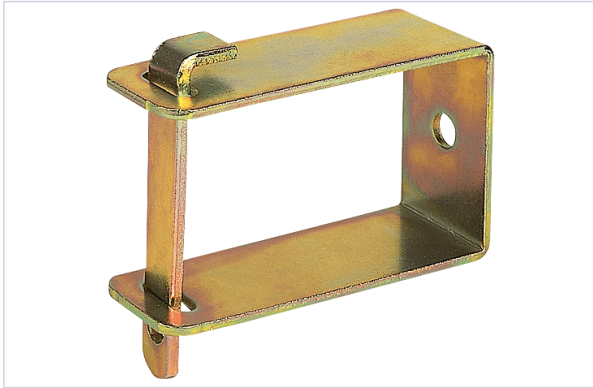

Agencement et aménagement > Aménagement de cuisine > Support de fixation >

Fixation murale

Caractéristiques techniques

Contenance	1 pc
Longueur (mm)	110
Application	Fixation murale antivol pour échelle simple.
Hauteur (mm)	68
Largeur (mm)	40

Caractéristiques produit

Référence	COG062
Secteur - Page catalogue	9-696