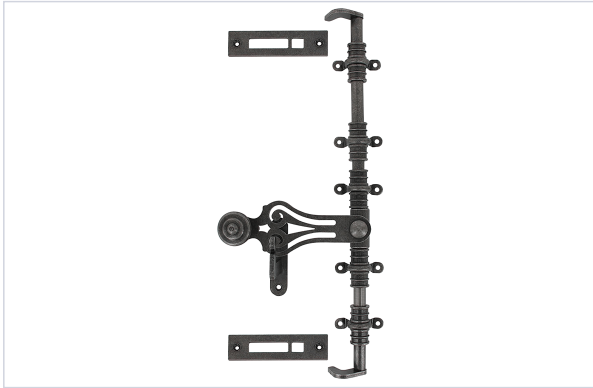

Quincaillerie pour l'extérieur > Pour le volet > Volet battant > Espagnolette de volet et fléau >

Poignée et accessoire pour espagnolette 163A3032

Votre prix : **610,08€** HT

Caractéristiques techniques

Matière	Acier cémenté
Spécificité	Pour menuiserie à affleurement ou à recouvrement, gâche de 30 mm à affleurement

Caractéristiques produit

Référence	BRO300
Marque	Bouvet
Secteur - Page catalogue	6-14