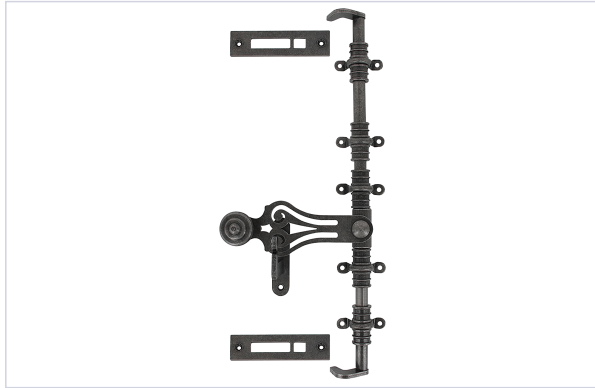

Quincaillerie pour l'extérieur > Pour le volet > Volet battant > Espagnolette de volet et fléau >

Poignée et accessoire pour espagnolette 163A3032

Votre prix : **610,08€** HT

Caractéristiques techniques

Matière	Acier cémenté
Spécificité	Pour menuiserie à affleurement ou à recouvrement, gâche de 30 mm à affleurement

Caractéristiques produit

Référence	BRO300
Marque	Bouvet
Secteur - Page catalogue	6-14