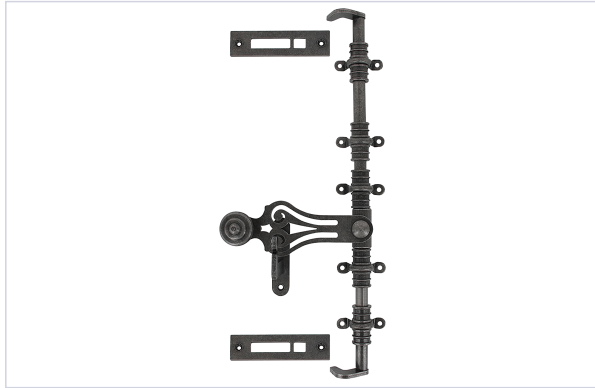

Quincaillerie pour l'extérieur > Pour le volet > Volet battant > Espagnolette de volet et fléau >

Poignée et accessoire pour espagnolette 163A3032

Caractéristiques techniques

Matière	Acier cémenté
Spécificité	Pour menuiserie à affleurement ou à recouvrement, gâche de 30 mm à affleurement

Caractéristiques produit

Référence	BRO300
Marque	Bouvet
Secteur - Page catalogue	6-14