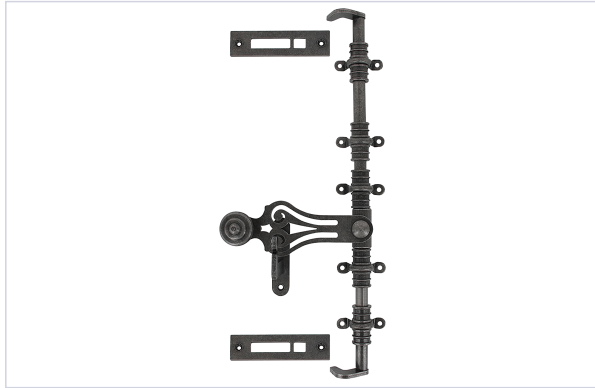

Quincaillerie pour l'extérieur > Pour le volet > Volet battant > Espagnolette de volet et fléau >

## Poignée et accessoire pour espagnolette 163A3032

### Caractéristiques techniques

<b>Matière</b>	Acier cémenté
<b>Spécificité</b>	Pour menuiserie à affleurement ou à recouvrement, gâche de 30 mm à affleurement

### Caractéristiques produit

<b>Référence</b>	<b>BRO300</b>
<b>Marque</b>	Bouvet
<b>Secteur - Page catalogue</b>	6-14