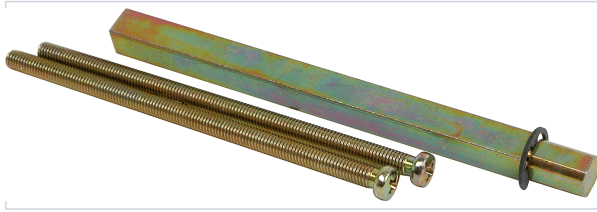

Serrurerie et quincaillerie porte-fenêtre > Poignée de porte > Accessoire pour béquille > Carré et fourreau >

Carre rallonge PHT S105

dormakaba

Votre prix : **11,63€** HT

Caractéristiques techniques

Épaisseur maximum du vantail (mm)	105
Épaisseur minimum du vantail (mm)	60
Carré (mm)	8
Articles associés	Pour PHT (Convient pour la gamme ISEO).

Caractéristiques produit

Référence	DOR280
Marque	Dormakaba
Secteur - Page catalogue	1-211