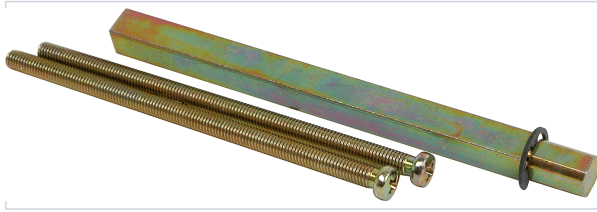

Serrurerie et quincaillerie porte-fenêtre > Poignée de porte > Accessoire pour béquille > Carré et fourreau >

Carre rallonge PHT S105

dormakaba

Caractéristiques techniques

Épaisseur maximum du vantail (mm)	105
Épaisseur minimum du vantail (mm)	60
Carré (mm)	8
Articles associés	Pour PHT (Convient pour la gamme ISEO).

Caractéristiques produit

Référence	DOR280
Marque	Dormakaba
Secteur - Page catalogue	1-211