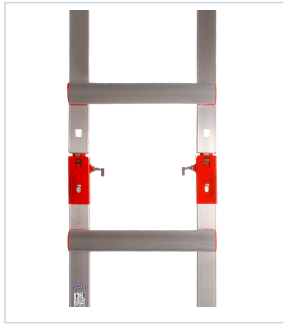

Manutention, levage et rangement atelier > Équipement > Échelle, échafaudage > Echelle >

Echelle de toit

Votre prix : **2 807,85€** HT

[Voir la fiche technique](#)

GARANTIE
5
A N S

Caractéristiques techniques

Longueur déployée (en mm)	6600
Longueur (mm)	6600
Poids (kg)	22,000
Matière	Aluminium
Type d'échelle	De toit
Nombre d'échelons	5 x 4
Spécificité	Écartement des barreaux 330 mm. 5 éléments de 1,32 m.
Garantie	5 ans

Utilisation

Idéal couvreur

Caractéristiques produit

Référence

COG170

Marque

Duarib

Secteur - Page catalogue