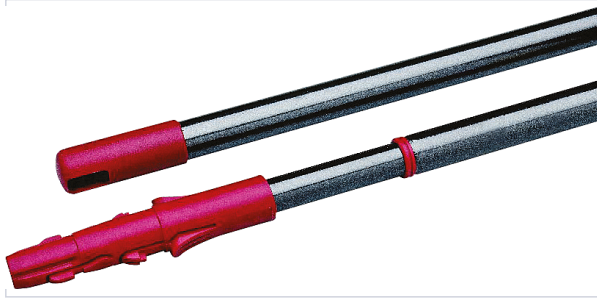

## Perche telescopique System Block

Votre prix : **31,57€** HT

### Caractéristiques techniques

Longueur maximum (mm)	2000
Longueur (mm)	1100
Matière	Acier
Télescopique	Oui