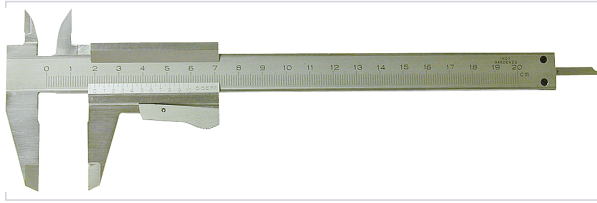

Outillage à main > Outil de mesure > Pied à coulisse >

## Pied a coulisse autoblock

**WILMART**

[Voir la fiche technique](#)

### Caractéristiques produit

<b>Marque</b>	Wilmart
<b>Type de pied à coulisse</b>	Analogique à vernier
<b>Matière</b>	Inox chromé mat
<b>Hauteur bec (mm)</b>	40/20
<b>Spécificité</b>	A blocage instantané.
<b>Précision de mesure</b>	1/ 50ème
<b>Utilisation</b>	Pour mesures intérieures, extérieures et profondeur.
<b>Secteur - Page catalogue</b>	9-462