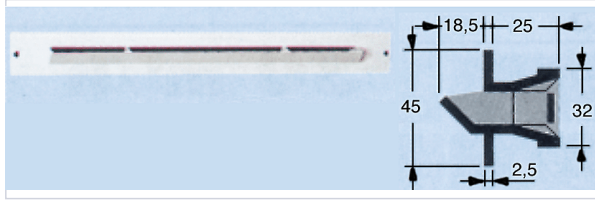

Quincaillerie du bâtiment > Grille et aérateur > Entrée d'air >

Entree d'air autoreglable BE312

Votre prix : **26,99€** HT

Caractéristiques techniques

Avec moustiquaire	Oui
Débit (m³/h)	30
Modèle	BE312
Visserie et cache inclus	Non
Épaisseur de l'entrée d'air (en mm)	45
Hauteur de l'entrée d'air (mm)	45
Longueur de l'entrée d'air (en mm)	410
Longueur de l'entaille (en mm)	380
Hauteur de l'entaille (mm)	34
Coloris	Blanc
Matière	Polystyrène
Usage	Intérieur