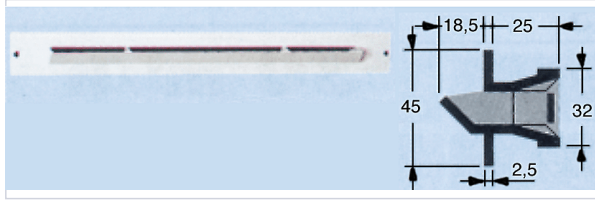

Quincaillerie du bâtiment > Grille et aérateur > Entrée d'air >

Entree d'air autoreglable BE312

Votre prix : **26,99€** HT

Caractéristiques techniques

Avec moustiquaire	Oui
Débit (m ³ /h)	30
Modèle	BE312
Visserie et cache inclus	Non
Épaisseur de l'entrée d'air (en mm)	45
Hauteur de l'entrée d'air (mm)	45
Longueur de l'entrée d'air (en mm)	410
Longueur de l'entaille (en mm)	380
Hauteur de l'entaille (mm)	34
Coloris	Blanc
Matière	Polystyrène
Usage	Intérieur