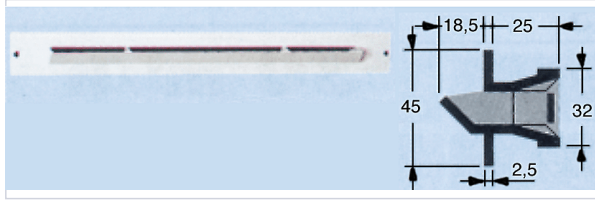

Quincaillerie du bâtiment > Grille et aérateur > Entrée d'air >

Entree d'air autoreglable BE312

Caractéristiques techniques

Avec moustiquaire	Oui
Débit (m³/h)	30
Modèle	BE312
Visserie et cache inclus	Non
Épaisseur de l'entrée d'air (en mm)	45
Hauteur de l'entrée d'air (mm)	45
Longueur de l'entrée d'air (en mm)	410
Longueur de l'entaille (en mm)	380
Hauteur de l'entaille (mm)	34
Coloris	Blanc
Matière	Polystyrène
Usage	Intérieur