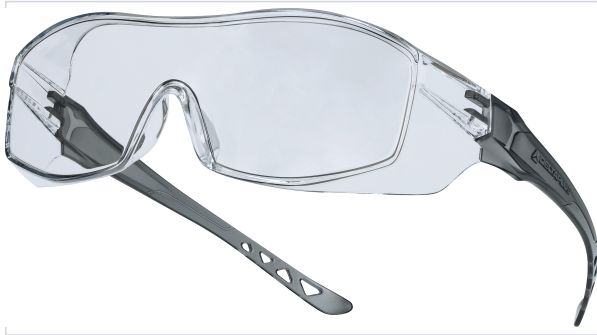

Vêtement de travail et EPI > Lunettes et protection des yeux > Lunettes >

Paire de sur-lunettes incolores Heklain clear

Protections latérales et pont nasal intégré.

[Voir la fiche technique](#)

Caractéristiques techniques

Coloris de la monture	Gris
Matière de l'écran optique	Polycarbonate
Coloris de l'écran optique	Incolore
Type de protection UV	UV 400
Protection anti-rayure	Oui
Matière de la monture	Polycarbonate
Personnalisation possible	Non
Branches réglables	Non
Protection antibuée	Non
Protection anti-éblouissement	Non
Protection contre les chocs / impacts	Oui

Norme EN 166	Oui
Norme EN 170 - Protection UV	Oui
Poids (g)	36,000
Modèle	Hekla 2
Taille FR	Unique
Type d'accroche	Branches

Caractéristiques produit

Référence	DET0062
Marque	Delta Plus
Secteur - Page catalogue	11-32