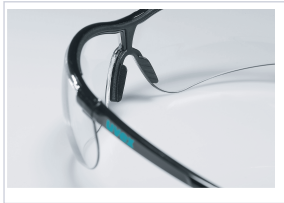

Vêtement de travail et EPI > Lunettes et protection des yeux > Lunettes >

Paire de lunettes incolores Sportstyle

Monture légère. Vision panoramique sûre et dégagée.

[Voir la fiche technique](#)

Votre prix : **22,41€** HT

Caractéristiques techniques

Poids (g)	23,000
Modèle	Sportstyle
Matière de l'écran optique	Polycarbonate
Coloris de la monture	Noir, Bleu
Coloris de l'écran optique	Incolore
Matière de la monture	Polytéréphtalate de butylène / polycarbonate/ élastomère thermoplastique
Personnalisation possible	Non
Norme EN 166 - Anti-rayure, antibuée et contre les chocs	Oui
Protection anti-éblouissement	Non
Protection antibuée	Oui
Protection anti-rayure	Oui
Branches réglables	Non

Épaisseur oculaire (en mm)	2,1
Type de protection UV	UV 400
Protection contre les chocs / impacts	Oui
Norme EN 170 - Protection UV	Oui
Taille FR	Unique
Type d'accroche	Branches

Caractéristiques produit