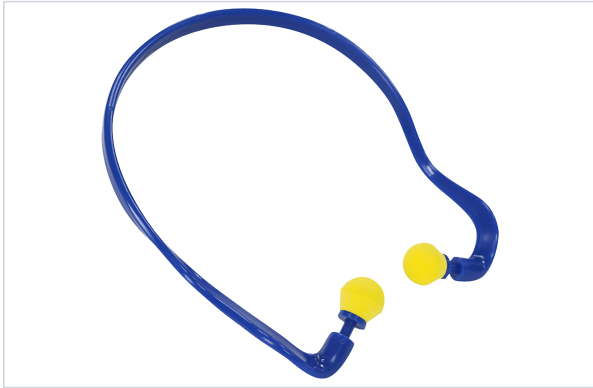

Vêtement de travail et EPI > Protection auditive > Bouchon d'oreille >

## Bouchon d'oreille sur arceau 6BEX060

Votre prix : **7,22€** HT

[Voir la fiche technique](#)

### Caractéristiques techniques

Réutilisable	Oui
Type d'accroche	Arceau
SNR : Valeur unique moyenne d'atténuation (en dB)	29
Articles associés	<b>EUP259</b>
Modèle	6BEX060
Spécificité	<b>Protection à porter sous le menton.</b>
Norme EN 352-2	Oui
Coloris du support d'accroche	Bleu
Matière du support d'accroche	Polypropylène
Coloris du bouchon d'oreille	Jaune

**Matière du bouchon d'oreille**

Mousse de polyuréthane

**Contenance**

Individuel

**Utilisation**

Milieux industriels bruyants, BTP, Activités sportives et de loisirs bruyantes.

**Caractéristiques produit****Référence****EUP258****Marque**